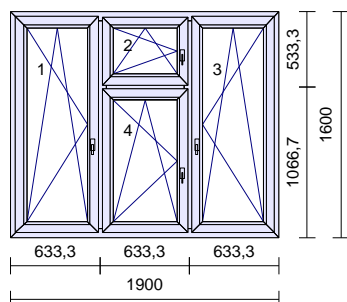

OS pravé - mikroventilace
Odvodnění: **dopředu**
Rozměr: 600 x 900 mm

8	1 ks
----------	-------------

Barva: interiér / exteriér
Bílá/Ořech
Těsnění: Černé/Černé

Sklopné klika nahoře
Odvodnění: **dopředu**
Rozměr: 900 x 600 mm

Pozice č.	Počet
-----------	-------

9 **1 ks**

Barva: interiér / exteriér
Bílá/Ořech
Těsnění: Černé/Černé

OS levé - mikroventilace
OS levé - mikroventilace
OS pravé - mikroventilace
OS levé - mikroventilace
Odvodnění: **dopředu**
Rozměr: 1900 x 1600 mm