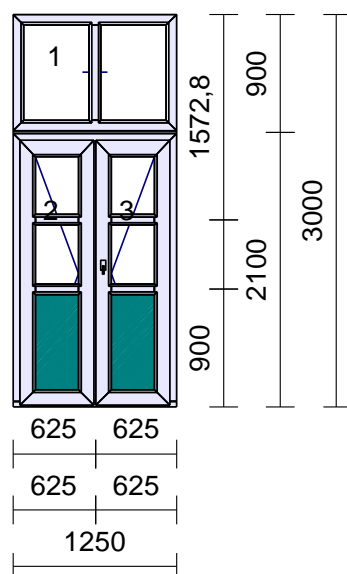

VD pravé klika-klika
Odvodnění: **dopředu**
Rozměr: 1100 x 2300 mm

12

1 ks

*interiér / exteriér*Barva: **Bílá/Ořech**

Těsnění: Černé/Černé

VD pravé klika-klikaOdvodnění: **dopředu**

Rozměr: 1000 x 2100 mm

13

Rozměr: 1500 x 3000 mm

Pozice č.

Počet

14

1 ks

exteriér / interiér

Barva rámu: **Ořech/Bílá**

Rám.těsnění: Černé/Šedé

Rozměr: 1250 x 3000 m