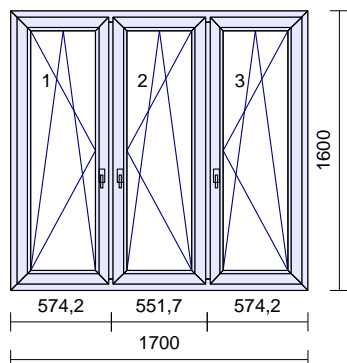

Sklopné klika nahore
O levé
OS pravé - mikroventilace
Odvodnění: dopředu
Rozměr: 1150 x 2120 mm

2 **2 ks**

Barva: interiér / exteriér
Bílá/Ořech
Těsnění: Černé/Černé

Sklopné klika nahore
O levé
OS pravé - mikroventilace
Odvodnění: dopředu
Rozměr: 1260 x 2120 mm

3 **1 ks**

Barva: interiér / exteriér
Bílá/Ořech
Těsnění: Černé/Černé

OS levé - mikroventilace
OS pravé - mikroventilace
OS pravé - mikroventilace
Odvodnění: dopředu
Rozměr: 1700 x 1600 mm

4

1 ks

Barva: interiér / exteriér
Bílá/Ořech
 Těsnění: Černé/Černé

OS levé - mikroventilace
 OS pravé - mikroventilace
 OS pravé - mikroventilace
 OS levé - mikroventilace
 OS pravé - mikroventilace
 OS pravé - mikroventilace

Odvodnění: **dopředu**
 Rozměr: 1700 x 2300 mm

VD pravé klika-klika
Odvodnění: **dopředu**
Rozměr: 1100 x 2300 mm

12

1 ks

*interiér / exteriér*Barva: **Bílá/Ořech**

Těsnění: Černé/Černé

VD pravé klika-klikaOdvodnění: **dopředu**

Rozměr: 1000 x 2100 mm

13