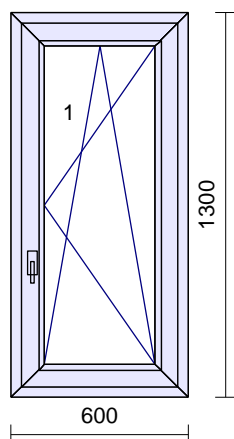

Barva: interiér / exteriér
Bílá/Ořech
Těsnění: Černé/Černé

1 OS pravé - mikroventilace
Odvodnění: **dopředu**
Rozměr: 600 x 1300 mm