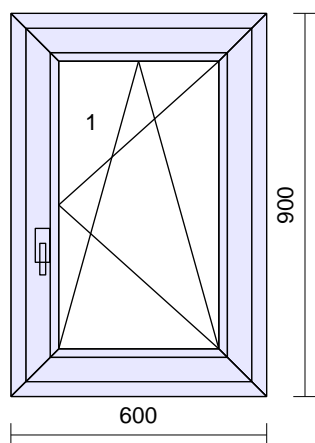

OS levé - mikroventilace
 OS pravé - mikroventilace
 OS pravé - mikroventilace
 OS levé - mikroventilace
 OS pravé - mikroventilace
 OS pravé - mikroventilace

Odvodnění: **dopředu**
 Rozměr: 1700 x 2300 mm

5

9 ks

Barva: interiér / exteriér
Bílá/Ořech
 Těsnění: Černé/Černé

1 OS pravé - mikroventilace
 Odvodnění: **dopředu**
 Rozměr: 600 x 1300 mm

Pozice č.	Počet
-----------	-------

6	1 ks
----------	-------------

Barva: interiér / exteriér
Bílá/Ořech
Těsnění: Černé/Černé

OS pravé - mikroventilace
Odvodnění: **dopředu**
Rozměr: 600 x 600 mm

7	3 ks
----------	-------------

Barva: interiér / exteriér
Bílá/Ořech
Těsnění: Černé/Černé

OS pravé - mikroventilace
Odvodnění: **dopředu**
Rozměr: 600 x 900 mm

8	1 ks
----------	-------------

Barva: interiér / exteriér
Bílá/Ořech
Těsnění: Černé/Černé

Sklopné klika nahoře
Odvodnění: **dopředu**
Rozměr: 900 x 600 mm