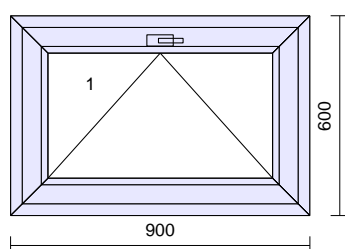

Barva: interiér / exteriér
Bílá/Ořech
Těsnění: Černé/Černé

OS pravé - mikroventilace
Odvodnění: **dopředu**
Rozměr: 600 x 600 mm

7	3 ks
----------	-------------

Barva: interiér / exteriér
Bílá/Ořech
Těsnění: Černé/Černé

OS pravé - mikroventilace
Odvodnění: **dopředu**
Rozměr: 600 x 900 mm

8	1 ks
----------	-------------

Barva: interiér / exteriér
Bílá/Ořech
Těsnění: Černé/Černé

Sklopné klika nahoře
Odvodnění: **dopředu**
Rozměr: 900 x 600 mm