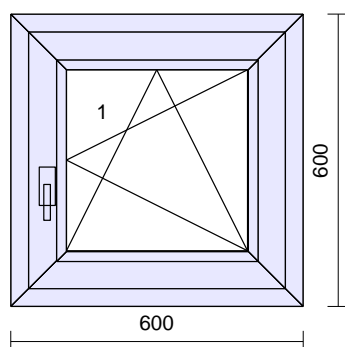

OS levé - mikroventilace
 OS pravé - mikroventilace
 OS pravé - mikroventilace
 OS levé - mikroventilace
 OS pravé - mikroventilace
 OS pravé - mikroventilace

Odvodnění: **dopředu**
 Rozměr: 1700 x 2300 mm

5

9 ks

Barva: interiér / exteriér
Bílá/Ořech
 Těsnění: Černé/Černé

1 OS pravé - mikroventilace
 Odvodnění: **dopředu**
 Rozměr: 600 x 1300 mm

Pozice č.	Počet
-----------	-------

6	1 ks
----------	-------------

OS pravé - mikroventilace
Odvodnění: **dopředu**
Rozměr: 600 x 900 mm

8	1 ks
----------	-------------

Barva: interiér / exteriér
Bílá/Ořech
Těsnění: Černé/Černé

Sklopné klika nahoře
Odvodnění: **dopředu**
Rozměr: 900 x 600 mm