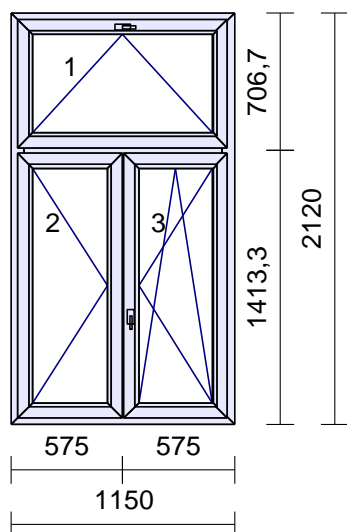

Pozice č.	Počet

1 **12 ks**

Barva: interiér / exteriér
Bílá/Ořech
Těsnění: Černé/Černé

Sklopné klika nahore
O levé
OS pravé - mikroventilace
Odvodnění: dopředu
Rozměr: 1150 x 2120 mm

2 **2 ks**