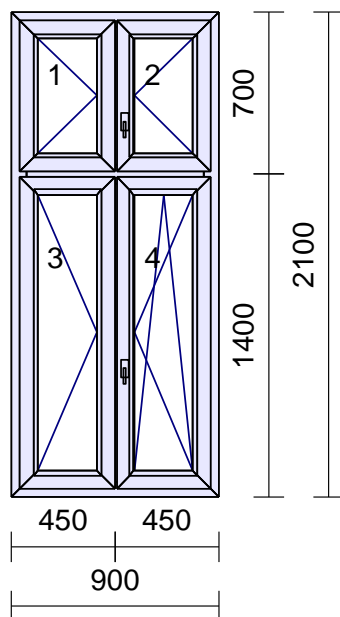

Barva: interiér / exteriér
Bílá/Ořech
Těsnění: Černé/Černé

O levé
O pravé
O levé
OS pravé - mikroventilace
Odvodnění: **dopředu**
Rozměr: 900 x 2100 mm

11 **1 ks**