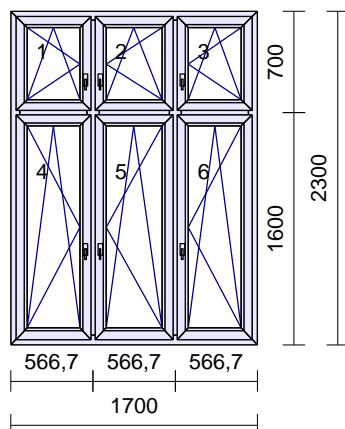

Sklopné klika nahore
O levé
OS pravé - mikroventilace
Odvodnění: dopředu
Rozměr: 1150 x 2120 mm

2 **2 ks**

Barva: interiér / exteriér
Bílá/Ořech
Těsnění: Černé/Černé

Sklopné klika nahore
O levé
OS pravé - mikroventilace
Odvodnění: dopředu
Rozměr: 1260 x 2120 mm

3 **1 ks**

Barva: interiér / exteriér
Bílá/Ořech
Těsnění: Černé/Černé

OS levé - mikroventilace
OS pravé - mikroventilace
OS pravé - mikroventilace
Odvodnění: dopředu
Rozměr: 1700 x 1600 mm

4

1 ks

Barva: interiér / exteriér
Bílá/Ořech
 Těsnění: Černé/Černé

OS levé - mikroventilace
 OS pravé - mikroventilace
 OS pravé - mikroventilace
 OS levé - mikroventilace
 OS pravé - mikroventilace
 OS pravé - mikroventilace

Odvodnění: **dopředu**
 Rozměr: 1700 x 2300 mm

VD pravé klika-klika
Odvodnění: **dopředu**
Rozměr: 1100 x 2300 mm

12

1 ks

*interiér / exteriér*Barva: **Bílá/Ořech**

Těsnění: Černé/Černé

VD pravé klika-klikaOdvodnění: **dopředu**

Rozměr: 1000 x 2100 mm

13