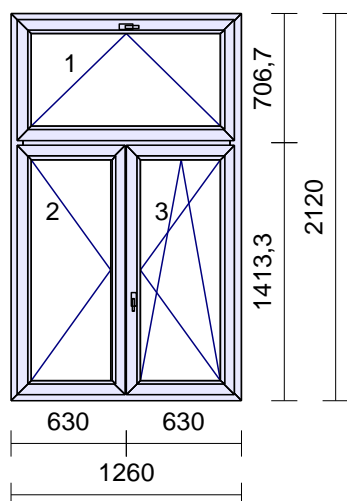

Sklopné klika nahore
O levé
OS pravé - mikroventilace
Odvodnění: dopředu
Rozměr: 1150 x 2120 mm

2 **2 ks**

Barva: interiér / exteriér
Bílá/Ořech
Těsnění: Černé/Černé

Sklopné klika nahore
O levé
OS pravé - mikroventilace
Odvodnění: dopředu
Rozměr: 1260 x 2120 mm

3 **1 ks**

Barva: interiér / exteriér
Bílá/Ořech
Těsnění: Černé/Černé

OS levé - mikroventilace
OS pravé - mikroventilace
OS pravé - mikroventilace
Odvodnění: dopředu
Rozměr: 1700 x 1600 mm

4

1 ks

Barva: interiér / exteriér
Bílá/Ořech
 Těsnění: Černé/Černé

VD pravé klika-klika
Odvodnění: **dopředu**
Rozměr: 1100 x 2300 mm

12

1 ks

*interiér / exteriér*Barva: **Bílá/Ořech**

Těsnění: Černé/Černé

VD pravé klika-klikaOdvodnění: **dopředu**

Rozměr: 1000 x 2100 mm

13

Rozměr: 1500 x 3000 mm

Pozice č.

Počet

14

1 ks

exteriér / interiér

Barva rámu: **Ořech/Bílá**

Rám.těsnění: Černé/Šedé