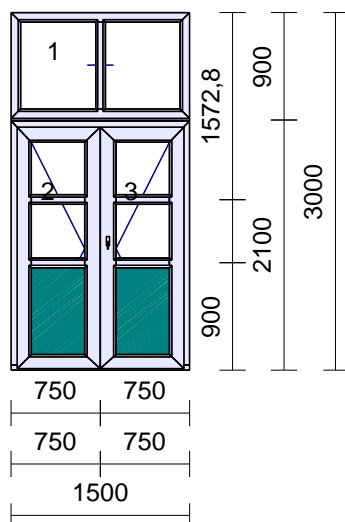

interiér / exteriér

Barva: **Bílá/Ořech**

Těsnění: Černé/Černé

VD pravé klika-klika

Odvodnění: **dopředu**

Rozměr: 1000 x 2100 mm

13

1 ks